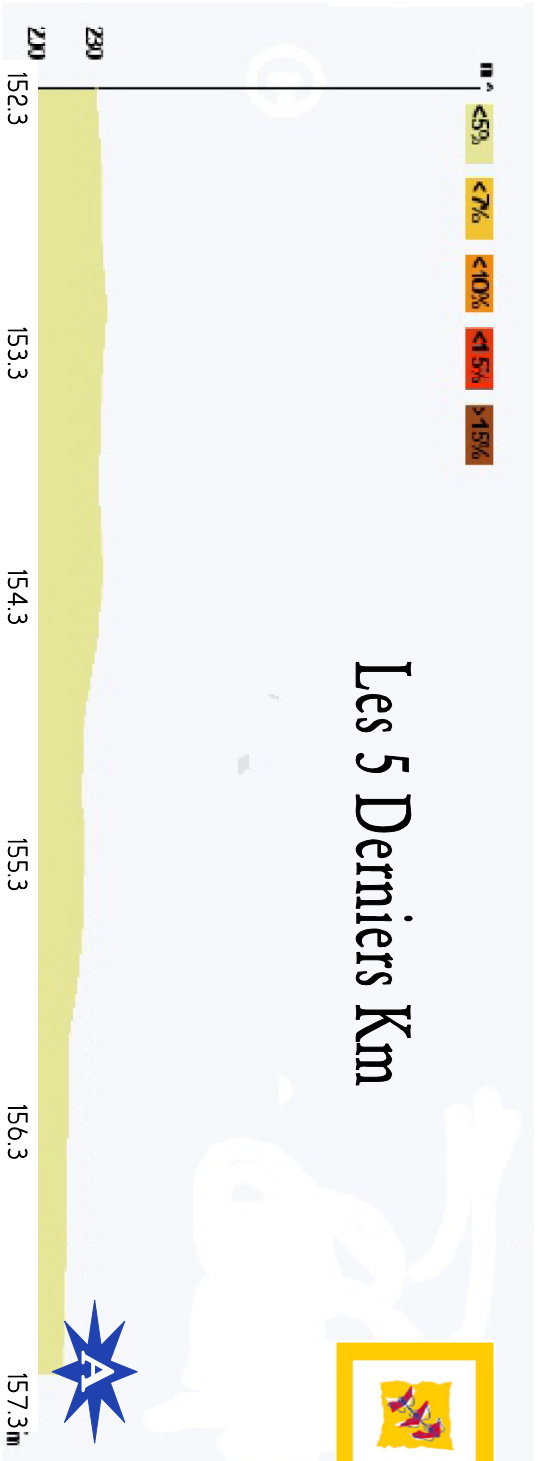

TOUR DE MOSELLE 2012

Les 5 Derniers Km

1ère étape: CCCE - ESCHERANGE - ROUSSY - Vendredi 14 Septembre 2012