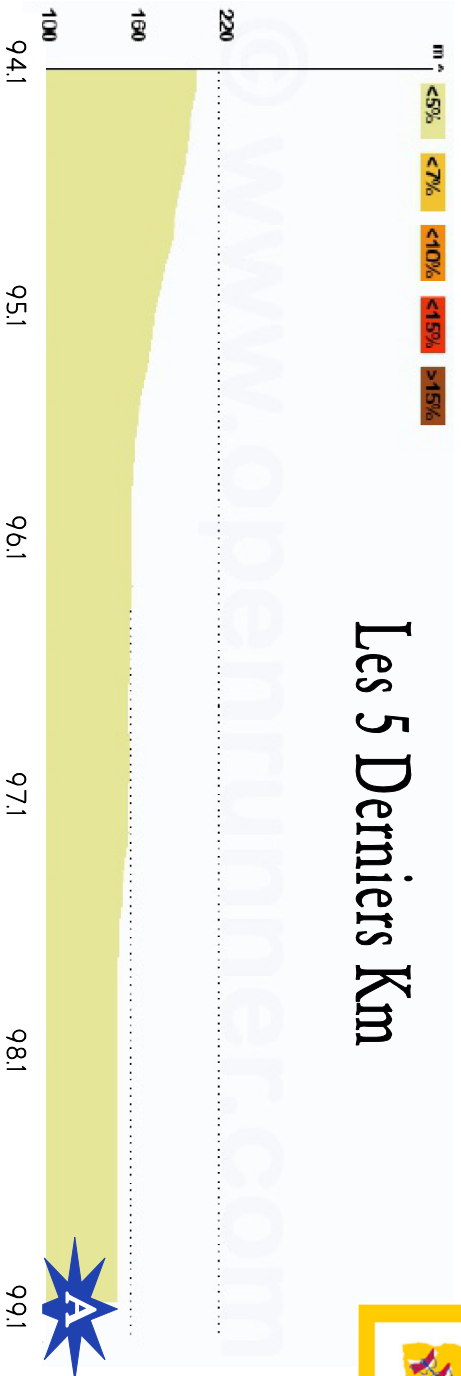

TOUR DE MOSELLE 2012

Les 5 Derniers Km

3ème étape: BASSE HAM - BASSE HAM - Samedi 15 Septembre 2012